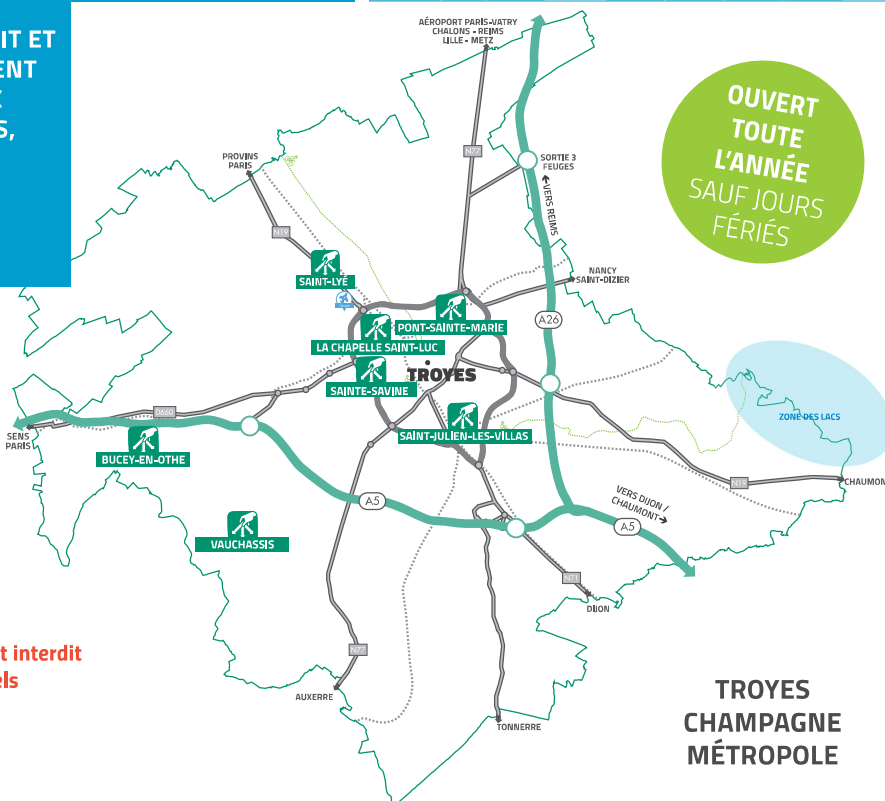

Route de Montgueux
10600 La Chapelle Saint-Luc

	Lundi	Mardi	Mercredi	Jeudi	Vendredi	Samedi	Dimanche
PRINTEMPS ÉTÉ 01/04 au 30/09	matin 9h-12h après-midi 15h-19h	9h-12h 15h-19h	9h-12h 15h-19h	FERMÉ	9h-12h 15h-19h	9h-19h	10h-12h30 FERMÉ
AUTOMNE HIVER 01/10 au 31/03	matin 9h-12h après-midi 14h-17h30	9h-12h 14h-17h30	9h-12h 14h-17h30	FERMÉ	9h-12h 14h-17h30	9h-17h30	10h-12h30 FERMÉ

BUCEY-EN-OTHE

Route de Bucey-en-Othe
10190 Bucey-en-Othe

	Lundi	Mardi	Mercredi	Jeudi	Vendredi	Samedi	Dimanche
PRINTEMPS ÉTÉ 01/04 au 31/10	matin FERMÉ après-midi FERMÉ	FERMÉ	9h-12h FERMÉ	FERMÉ	9h-12h FERMÉ	FERMÉ	FERMÉ
AUTOMNE HIVER 01/11 au 31/03	matin FERMÉ après-midi FERMÉ	FERMÉ	9h-12h FERMÉ	FERMÉ	9h-12h FERMÉ	14h-16h30	FERMÉ

SAINTE-SAVINE

4 rue Konrad-Adenauer
10300 Sainte-Savine

	Lundi	Mardi	Mercredi	Jeudi	Vendredi	Samedi	Dimanche
PRINTEMPS ÉTÉ 01/04 au 30/09	matin 9h-12h après-midi 15h-19h	9h-12h 15h-19h	9h-12h 15h-19h	9h-12h 15h-19h	FERMÉ	9h-19h	10h-12h30 FERMÉ
AUTOMNE HIVER 01/10 au 31/03	matin 9h-12h après-midi 14h-17h30	9h-12h 14h-17h30	9h-12h 14h-17h30	9h-12h 14h-17h30	FERMÉ	9h-17h30	10h-12h30 FERMÉ

VAUCHASSIS

Route de Troyes
10190 Vauchassis

	Lundi	Mardi	Mercredi	Jeudi	Vendredi	Samedi	Dimanche
PRINTEMPS ÉTÉ 01/04 au 31/10	matin FERMÉ après-midi FERMÉ	FERMÉ	FERMÉ	FERMÉ	FERMÉ	9h-12h	FERMÉ
AUTOMNE HIVER 01/11 au 31/03	matin FERMÉ après-midi FERMÉ	FERMÉ	FERMÉ	FERMÉ	FERMÉ	9h-12h	FERMÉ

OUVERT TOUTE L'ANNÉE SAUF JOURS FÉRIÉS

TROYES
CHAMPAGNE
MÉTROPOLE

SERVICE GESTION
ET COLLECTE
DES DÉCHETS

03 25 45 27 30

collectedejets@troyes-cm.fr

Retrouvez votre réseau de déchèteries sur
www.troyes-champagne-metropole.fr